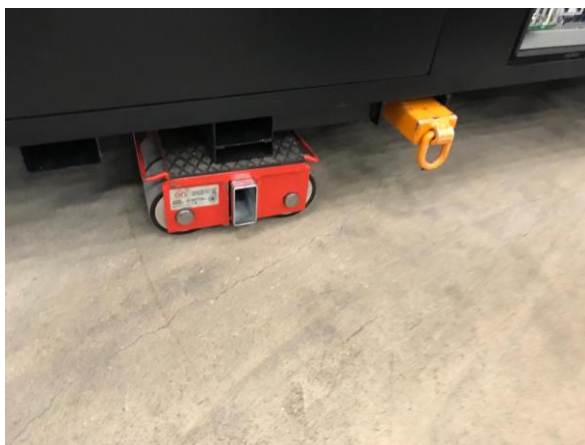

Werkzeug-Maschinentransport auf ROBOT 20

LKS
AG

Althofstrasse 1, CH-5432 Neuenhof
Tel. +41 56 406 65 86, Fax +41 56 406 29 30
info@lks.ch, www.lks.ch