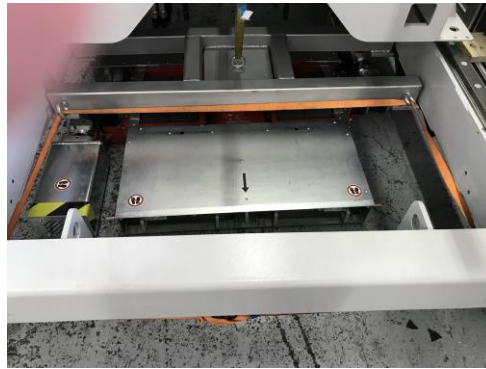

Verschiebung Verpackungsmaschine mit ROBOT 20

LKS
AG

Althofstrasse 1, CH-5432 Neuenhof
Tel. +41 56 406 65 86, Fax +41 56 406 29 30
info@lks.ch, www.lks.ch