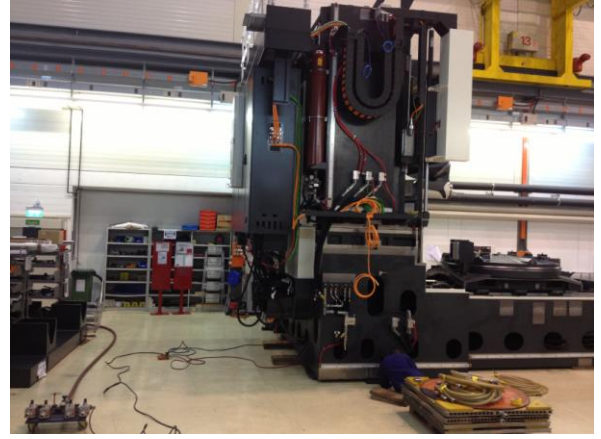

Verschiebung Bearbeitungscenter 90 t

LKS
AG

Althofstrasse 1, CH-5432 Neuenhof
Tel. +41 56 406 65 86, Fax +41 56 406 29 30
info@lks.ch, www.lks.ch