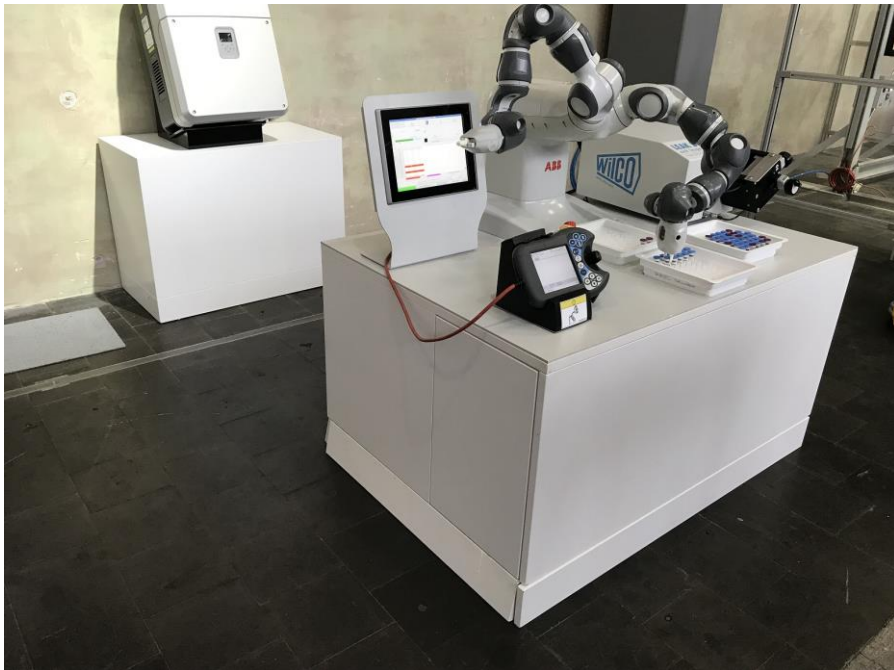

Roboter variabel einsetzbar auf Luftkissen

LKS
AG

Althofstrasse 1, CH-5432 Neuenhof
Tel. +41 56 406 65 86, Fax +41 56 406 29 30
info@lks.ch, www.lks.ch