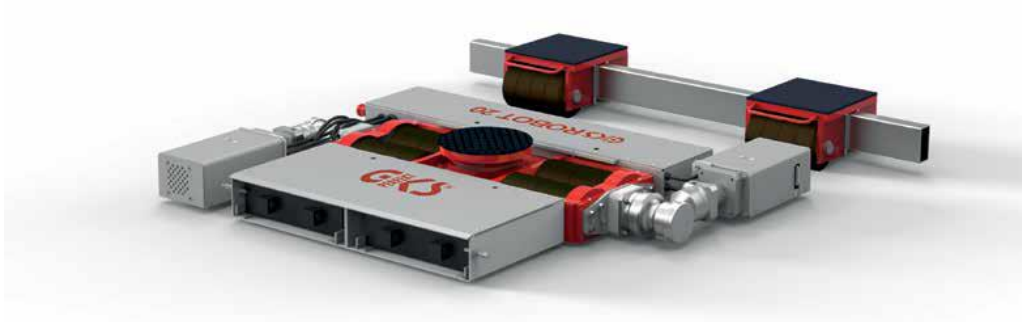

Robot 40 / PowerAttack Maschinentransport

LKS
AG

Althofstrasse 1, CH-5432 Neuenhof
Tel. +41 56 406 65 86, Fax +41 56 406 29 30
info@lks.ch, www.lks.ch

ROBOT 10

ROBOT 20

ROBOT 40

Althofstrasse 1, CH-5432 Neuenhof
Tel. +41 56 406 65 86, Fax +41 56 406 29 30
info@lks.ch, www.lks.ch