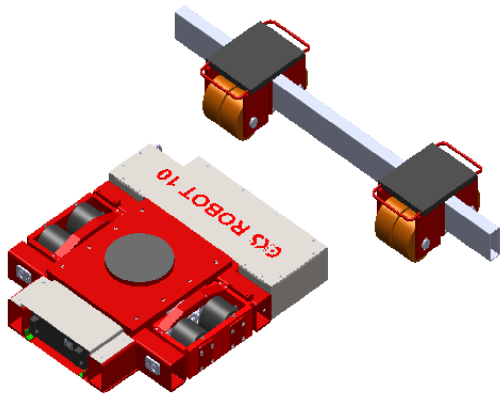

Robot 40 / PowerAttack Maschinentransport

LKS
AG

Althofstrasse 1, CH-5432 Neuenhof
Tel. +41 56 406 65 86, Fax +41 56 406 29 30
info@lks.ch, www.lks.ch

ROBOT 10

ROBOT 20

ROBOT 40

Althofstrasse 1, CH-5432 Neuenhof
Tel. +41 56 406 65 86, Fax +41 56 406 29 30
info@lks.ch, www.lks.ch