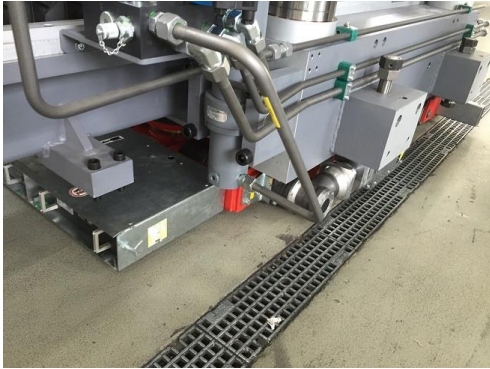

Pressenmontage auf ROBOT 40 und ROBOT 20

LKS
AG

Althofstrasse 1, CH-5432 Neuenhof
Tel. +41 56 406 65 86, Fax +41 56 406 29 30
info@lks.ch, www.lks.ch