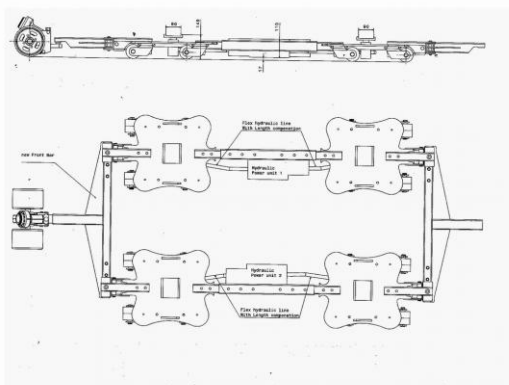

# PowerAttack mit 4 Rotationsfahrwerken und Querstangen in der Pharma-Industrie

**LKS**  
**AG**

Althofstrasse 1, CH-5432 Neuenhof  
Tel. +41 56 406 65 86, Fax +41 56 406 29 30  
info@lks.ch, www.lks.ch