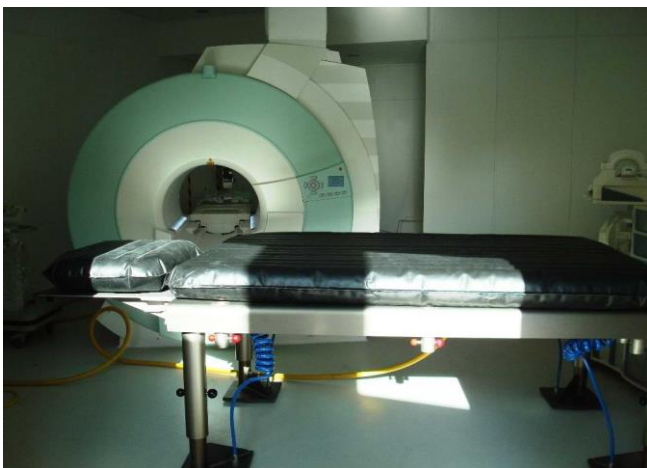

Luftkissen-Tisch für MR Untersuchungen bei Pferden

Luftkissen-Tisch für MR Untersuchungen bei Pferden

LKS
AG

Althofstrasse 1, CH-5432 Neuenhof
Tel. +41 56 406 65 86, Fax +41 56 406 29 30
info@lks.ch, www.lks.ch