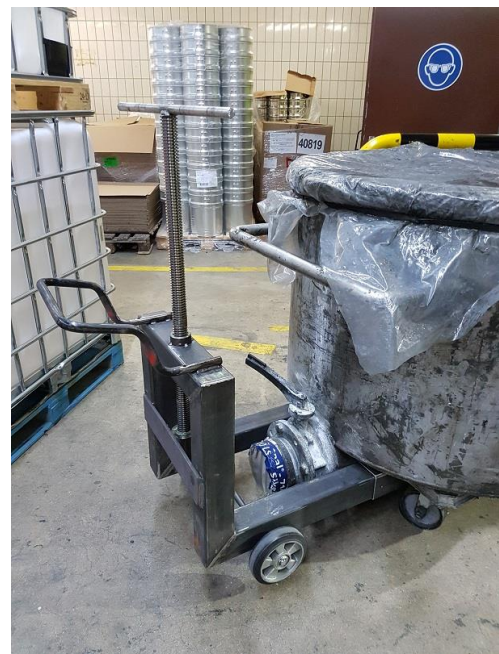

# Die Lösung mit Handy Mover EP20

**LKS**  
**AG**

Althofstrasse 1, CH-5432 Neuenhof  
Tel. +41 56 406 65 86, Fax +41 56 406 29 30  
info@lks.ch, www.lks.ch