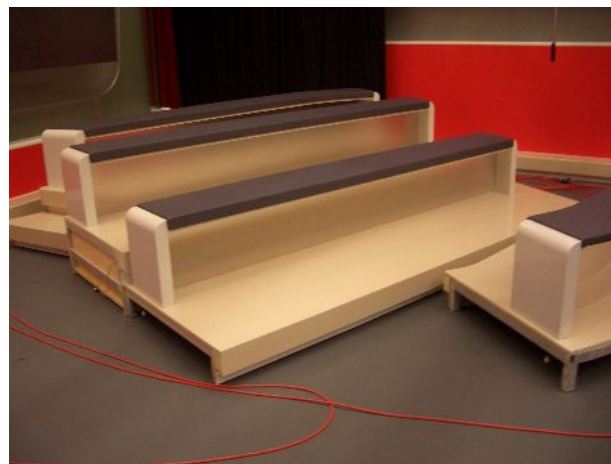

# Bewegliche Mediawände und Bestuhlung auf Luftkissen im Produktionszentrum der SRG im Bundeshaus

**LKS**  
**AG**

Althofstrasse 1, CH-5432 Neuenhof  
Tel. +41 56 406 65 86, Fax +41 56 406 29 30  
info@lks.ch, www.lks.ch